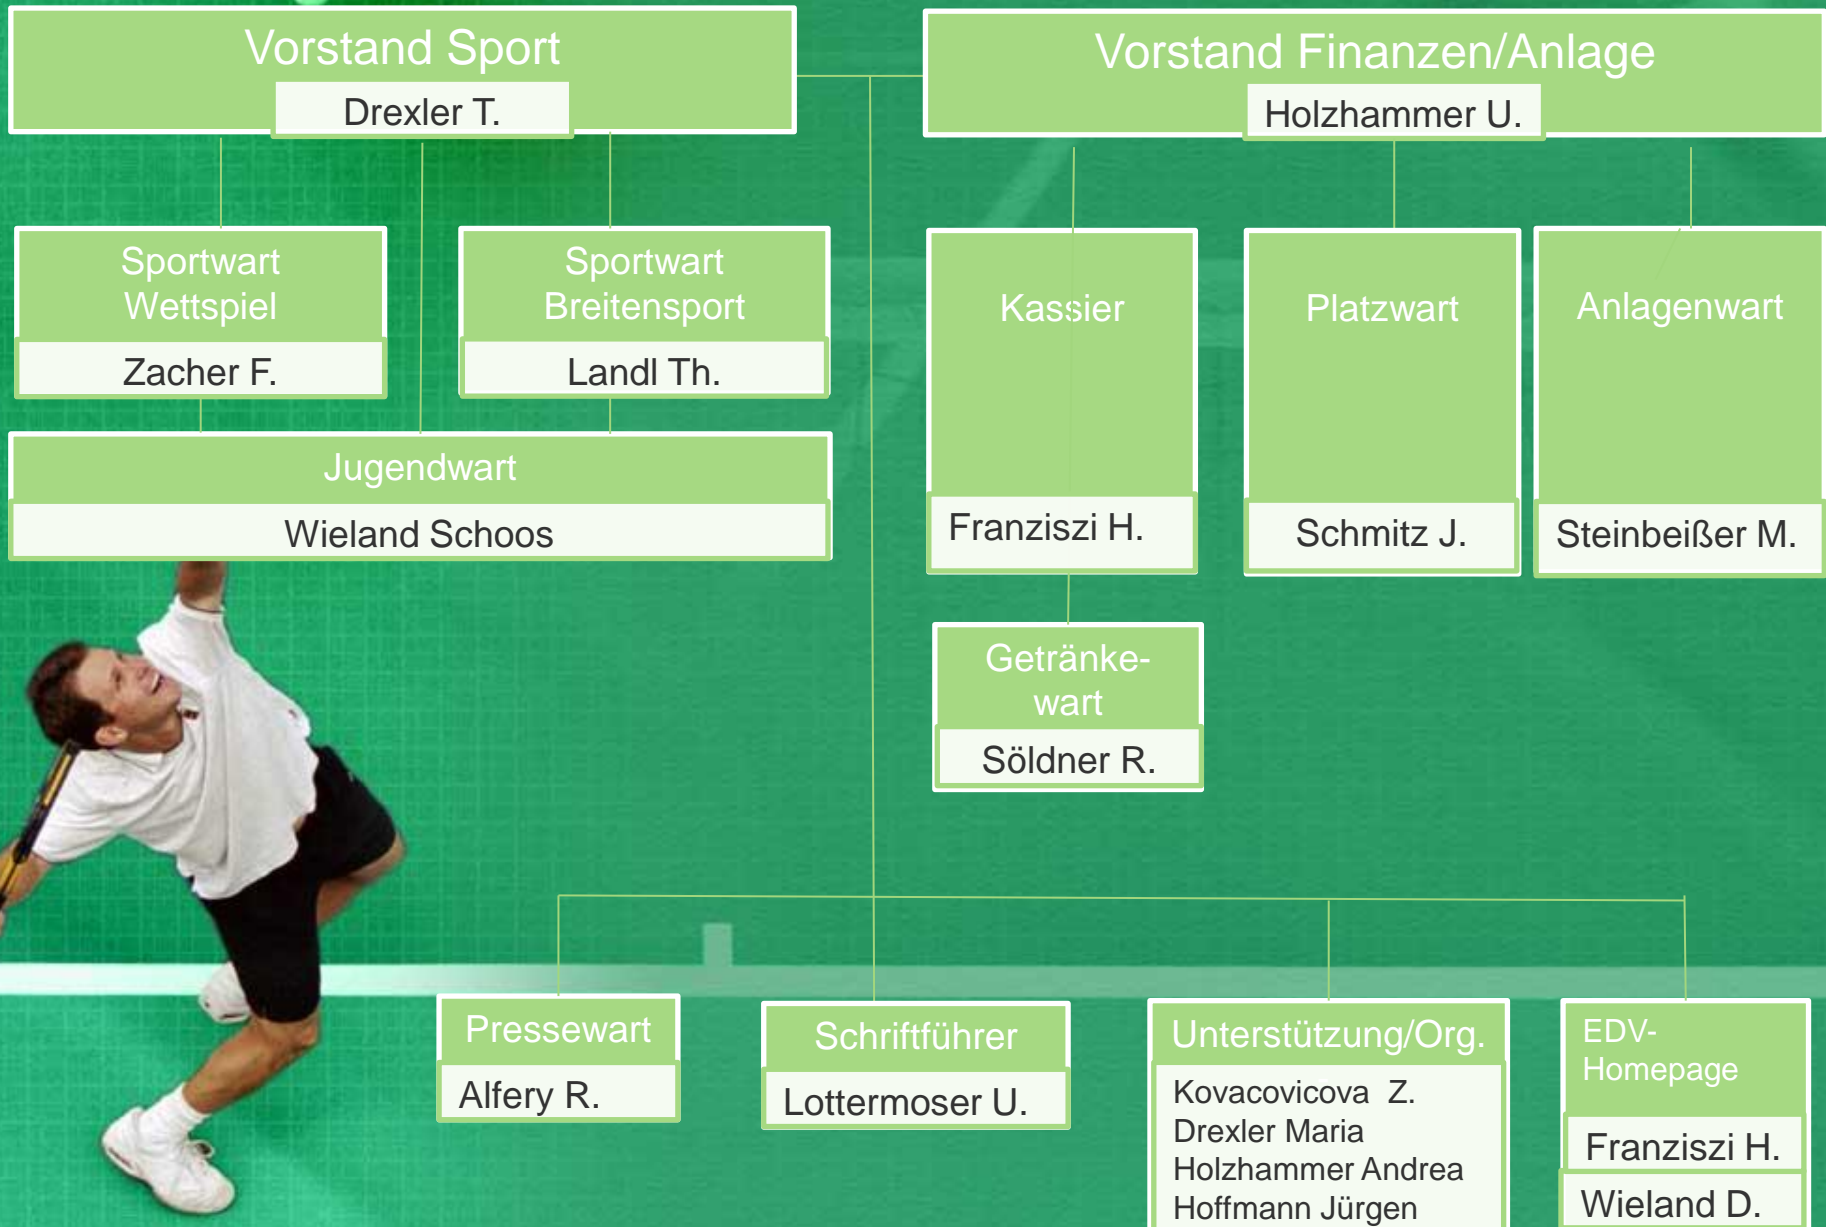

TC-Winzer

Ein
Verein
stellt sich
vor!

www.tc-winzer.de

Vereinsstruktur

Mitgliederzahlen und Altersstruktur

2014

Mitglieder: 215
Erwachsene: 136
Jugend: 79
Lizenzspieler: 95
Tennisplätze: 5

Beiträge, Gebühren, Arbeitsstunden