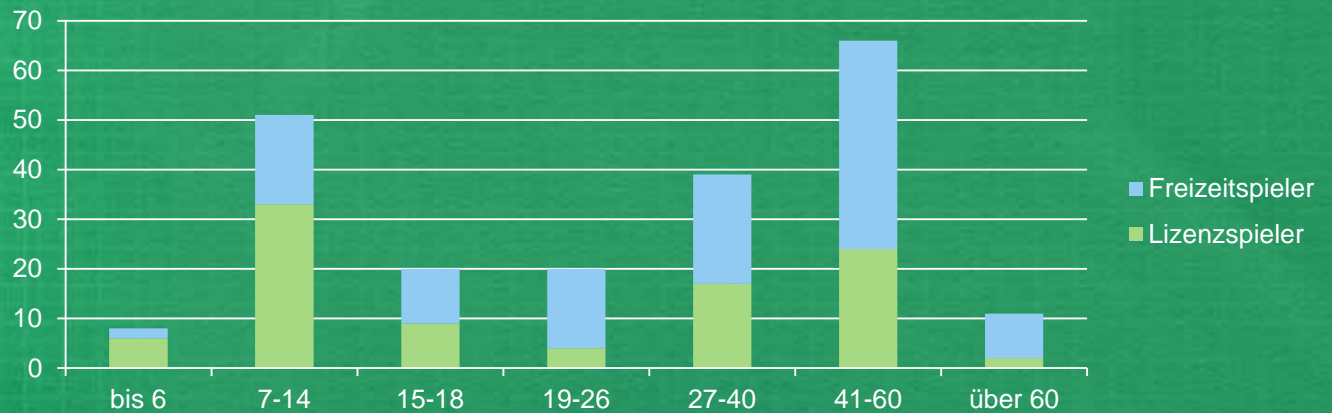

TC-Winzer

Ein
Verein
stellt sich
vor!

www.tc-winzer.de

Vereinsstruktur

Mitgliederzahlen und Altersstruktur

2014

Mitglieder: 215
Erwachsene: 136
Jugend: 79
Lizenzspieler: 95
Tennisplätze: 5

Beiträge, Gebühren, Arbeitsstunden

Mitgliedsbeiträge

Beitragsgruppe (m/w) Jahresbeitrag

Kinder bis einschl. 13. Lebensjahr	20 €
Jugendliche ab dem 14. bis einschl. 17. Lebensjahr	30 €
Schüler/Studenten/Azubis über 18 Jahre	40 €
Personen über 18 Jahre	78 €
Ehegatte / eheähnliche Gemeinschaft	40 €
Familienbeitrag	125 €
(Personen über 18 mit Partner und allen Kinder unter 18 Jahren)	